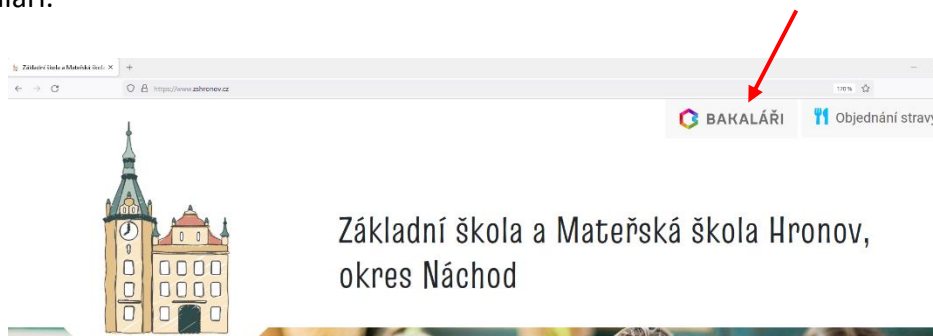

## Bakaláři – postup přihlášení

1. Přihlášení do webové aplikace – na stránkách školy [www.zshronov.cz](http://www.zshronov.cz) odkaz (tlačítko) Bakaláři.

2. V přihlašovací okně zadat login (přihlašovací jméno) a heslo. Oba údaje pro žáka i rodiče zaslány elektronickou poštou třídními učiteli. Potvrdit tlačítkem přihlásit.

A screenshot of the login form for the 'BAKALÁŘI' application. The form is titled 'BAKALÁŘI' and 'Základní škola a Mateřská škola Hronov, okres Náchod'. It contains two input fields: 'Uživatelské jméno' (Username) and 'Heslo' (Password). Below the password field is a checkbox labeled 'Zapamatovat' (Remember me). A green button labeled 'Přihlásit' (Login) is positioned below the form. At the bottom of the form, there is a text prompt 'Vyzkoušejte aplikaci Bakaláři na svém chytrém telefonu' and two buttons for downloading the app: 'GET IT ON Google play' and 'Available on the App Store'.